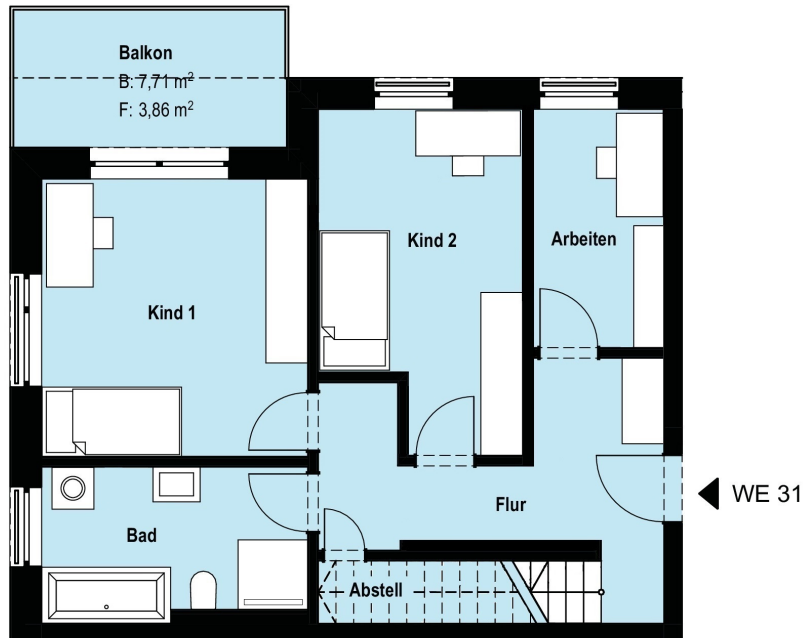

WOHNEN AN DER SCHMALEN GERA

Haus 3 | Wohneinheit 31 | 4,5-Zimmer WE

WE 31

Flur	11,35
Abstell	2,74
Bad	8,18
Kind 1	15,20
Balkon	3,86
Kind 2	13,25
Arbeiten	6,84
WoKo	37,10
Schlafen	12,35
Bad	5,74
Terrasse	15,59
Gesamt	132,20 m²

2. Obergeschoss

3. Obergeschoss